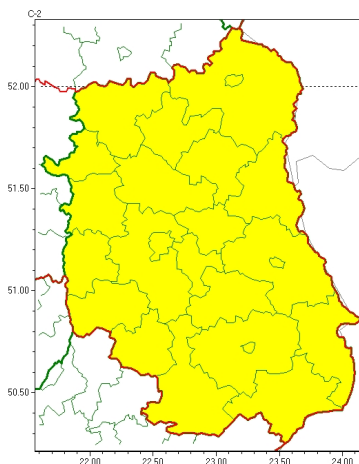

Zasięg ostrzeżeń w województwie

Przymrozki
2023-04-27 11:31

WOJEWÓDZTWO LUBELSKIE OSTRZEŻENIA METEOROLOGICZNE ZBIORCZO NR 64 WYKAZ OBOWIĄZUJĄCYCH OSTRZEŻEŃ o godz. 11:31 dnia 27.04.2023

Zjawisko/Stopień zagrożenia	Przymrozki/1
Obszar (w nawiasie numer ostrzeżenia dla powiatu)	powiaty: bialski(28), Biała Podlaska(28), biłgorajski(38), Chełm(32), chełmski(32), hrubieszowski(37), janowski(38), krasnostawski(36), krańcowski(36), lubartowski(31), lubelski(34), Lublin(34), Łęczyski(31), łukowski(29), opolski(32), parczewski(29), puławski(31), radzyński(28), rycki(30), widnicki(36), tomaszowski(38), włodawski(31), zamojski(39), Zamość (39)
Ważność	od godz. 00:00 dnia 28.04.2023 do godz. 07:00 dnia 28.04.2023
Prawdopodobieństwo	80%
Przebieg	Prognozowany jest spadek temperatury powietrza do około -1°C, przy gruncie do -3°C.
SMS	IMGW-PIB OSTRZEŻEGA: PRZYMROZKI/1 lubelskie (wszystkie powiaty) od 00:00/28.04 do 07:00/28.04.2023 temp. min -1 st., przy gruncie -3st. Dotyczy powiatów: wszystkie powiaty.
RSO	Woj. lubelskie (wszystkie powiaty), IMGW-PIB wydał ostrzeżenie pierwszego stopnia o przymrozkach
Uwagi	Brak.