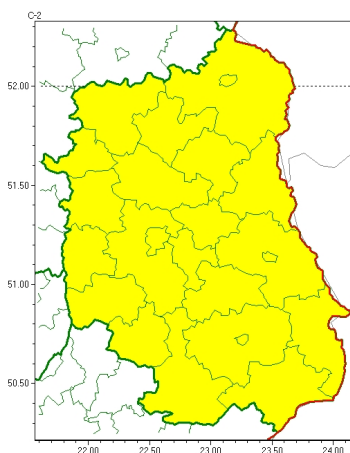

Zasięg ostrzeżeń w województwie

Opady marznące
2024-11-12 12:03

WOJEWÓDZTWO LUBELSKIE
OSTRZEŻENIA METEOROLOGICZNE ZBIORCZO NR 270
WYKAZ OBOWIĄZUJĄCYCH OSTRZEŻEŃ
o godz. 12:03 dnia 12.11.2024

Zjawisko/Stopień zagrożenia	Opady marznące/l
Obszar (w nawiasie numer ostrzeżenia dla powiatu)	powiaty: bialski(103), Biała Podlaska(103), biłgorajski(125), Chełm(117), chełmski(117), hrubieszowski(120), janowski(122), krasnostawski(121), krańcicki(119), lubartowski(108), lubelski(114), Lublin(114), Łęczycki(113), łukowski(108), opolski(116), parczewski(110), puławski(110), radzycki(107), rycki(105), widnicki(117), tomaszowski(126), włodawski(110), zamojski(125), Zamość(125)
Ważność	od godz. 20:00 dnia 12.11.2024 do godz. 08:00 dnia 13.11.2024
Prawdopodobieństwo	70%
Przebieg	Lokalnie prognozowane są słabe opady marznącego deszczu lub mżawki mogące powodować gołoledź.
SMS	IMGW-PIB OSTRZEŻENIA: MARZNĄCE OPADY/l lubelskie (wszystkie powiaty) od 20:00/12.11 do 08:00/13.11.2024 marznące opady, drogi liskie. Dotyczy powiatów: wszystkie powiaty.
RSO	Woj. lubelskie (wszystkie powiaty), IMGW-PIB wydał ostrzeżenie pierwszego stopnia o opadach marznących
Uwagi	Brak.