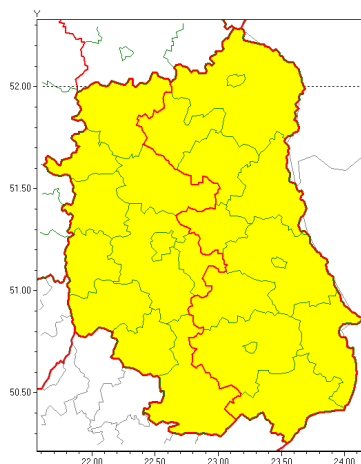

Zasięg ostrzeżeń w województwie

Opady marznące
2021-12-29 12:07

WOJEWÓDZTWO LUBELSKIE
OSTRZEŻENIA METEOROLOGICZNE ZBIORCZO NR 179
WYKAZ OBSZARÓW ZUCIENIA OSTRZEŻENIA
o godz. 12:07 dnia 29.12.2021

Zjawisko/Stopień zagrożenia	Opady marznące/1
Obszar (w nawiasie numer ostrzeżenia dla powiatu)	powiaty: biłgorajski(109), janowski(106), krańcicki(106), lubartowski(100), lubelski(104), Lublin(103), łukowski(101), opolski(103), puławski(101), rycki(102), widnicki(102)
Ważność	od godz. 18:00 dnia 29.12.2021 do godz. 08:00 dnia 30.12.2021
Prawdopodobieństwo	80%
Przebieg	Prognozowane słabe opady marznącego deszczu oraz młotki powodujące gołoledź.
SMS	IMGW-PIB OSTRZEŻENIA: MARZĄCE OPADY/1 lubelskie (11 powiatów) od 18:00/29.12 do 08:00/30.12.2021 marznące opady, drogi liskie. Dotyczy powiatów: biłgorajski, janowski, krańcicki, lubartowski, lubelski, Lublin, łukowski, opolski, puławski, rycki i widnicki.
RSO	Woj. lubelskie (11 powiatów), IMGW-PIB wydał ostrzeżenie pierwszego stopnia o opadach marzących
Uwagi	Brak.
Zjawisko/Stopień zagrożenia	Opady marznące/1
Obszar (w nawiasie numer ostrzeżenia dla powiatu)	powiaty: bialski(102), Biała Podlaska(102), Chełm(103), chełmski(103), hrubieszowski(101), krasnostawski(104), Łęczyński(103), parczewski(102), radzyński(101), tomaszowski(104), włodawski(104), zamojski(105), Zamość (105)
Ważność	od godz. 21:00 dnia 29.12.2021 do godz. 11:00 dnia 30.12.2021
Prawdopodobieństwo	80%